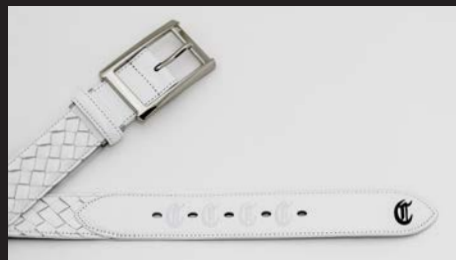

メッシュベルトに新作登場!

大好評メッシュベルトにロゴ入りバージョンが3種登場!

メッシュベルト・ロゴ BK、WH、BR 各12,000円(税別)

BK

WH

BR

お問い合わせ

クレイジー銀座本店 TEL 03-3567-9012 クレイジー足立店 TEL 03-3884-9012