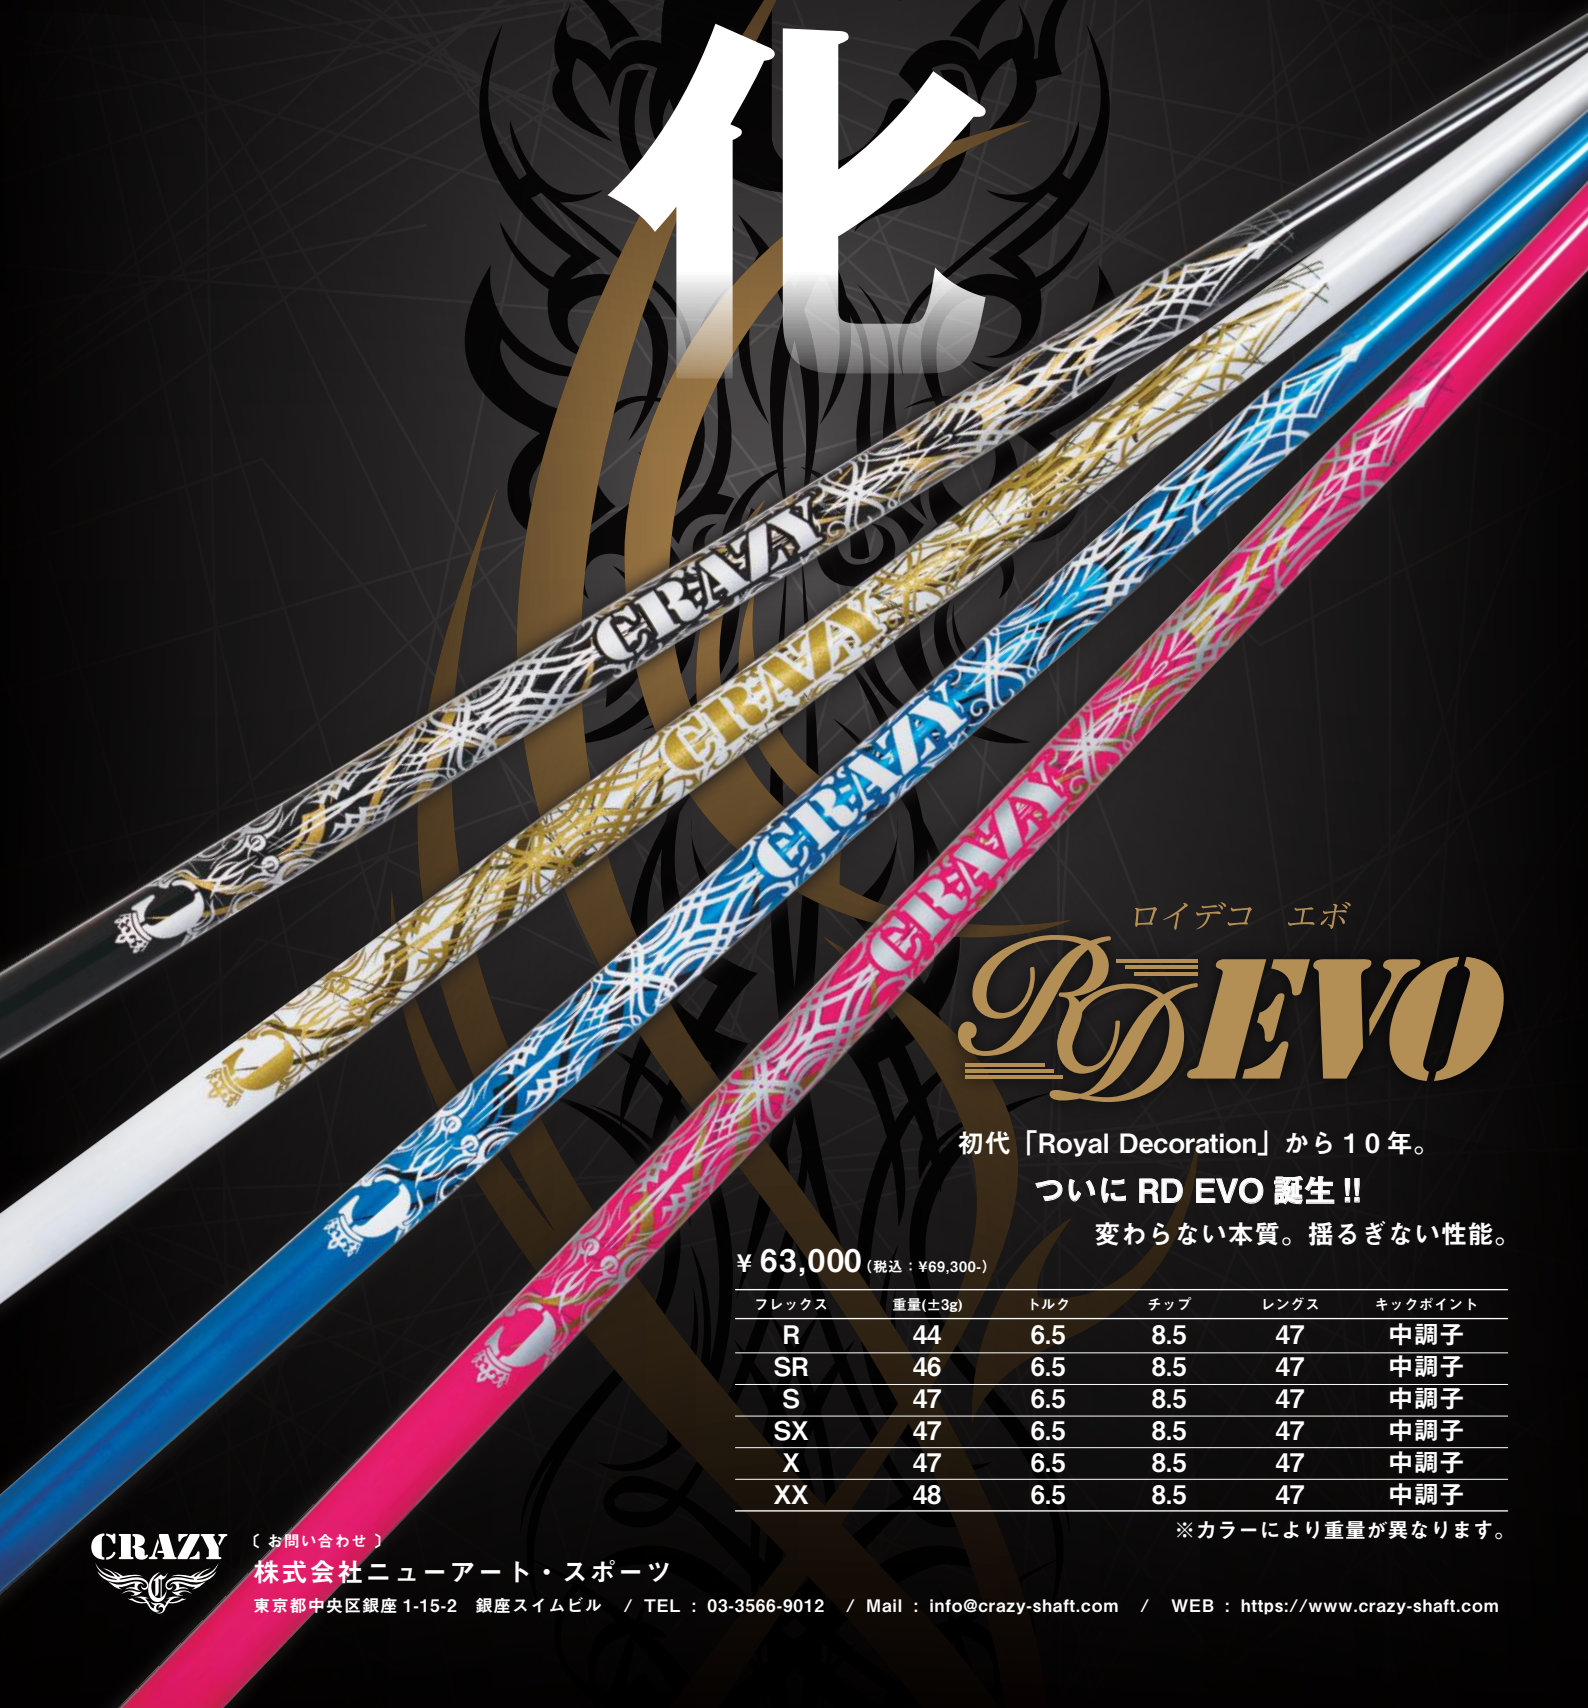

CRAZY

進化

ロイデコ エボ

RD EVO

初代「Royal Decoration」から10年。

ついに RD EVO 誕生!!

変わらない本質。揺るぎない性能。

¥ 63,000 (税込: ¥69,300-)

フレックス	重量(±3g)	トルク	チップ	レングス	キックポイント
R	44	6.5	8.5	47	中調子
SR	46	6.5	8.5	47	中調子
S	47	6.5	8.5	47	中調子
SX	47	6.5	8.5	47	中調子
X	47	6.5	8.5	47	中調子
XX	48	6.5	8.5	47	中調子

※カラーにより重量が異なります。

(お問い合わせ)

株式会社ニューアート・スポーツ

東京都中央区銀座 1-15-2 銀座スイムビル / TEL : 03-3566-9012 / Mail : info@crazy-shaft.com / WEB : https://www.crazy-shaft.com